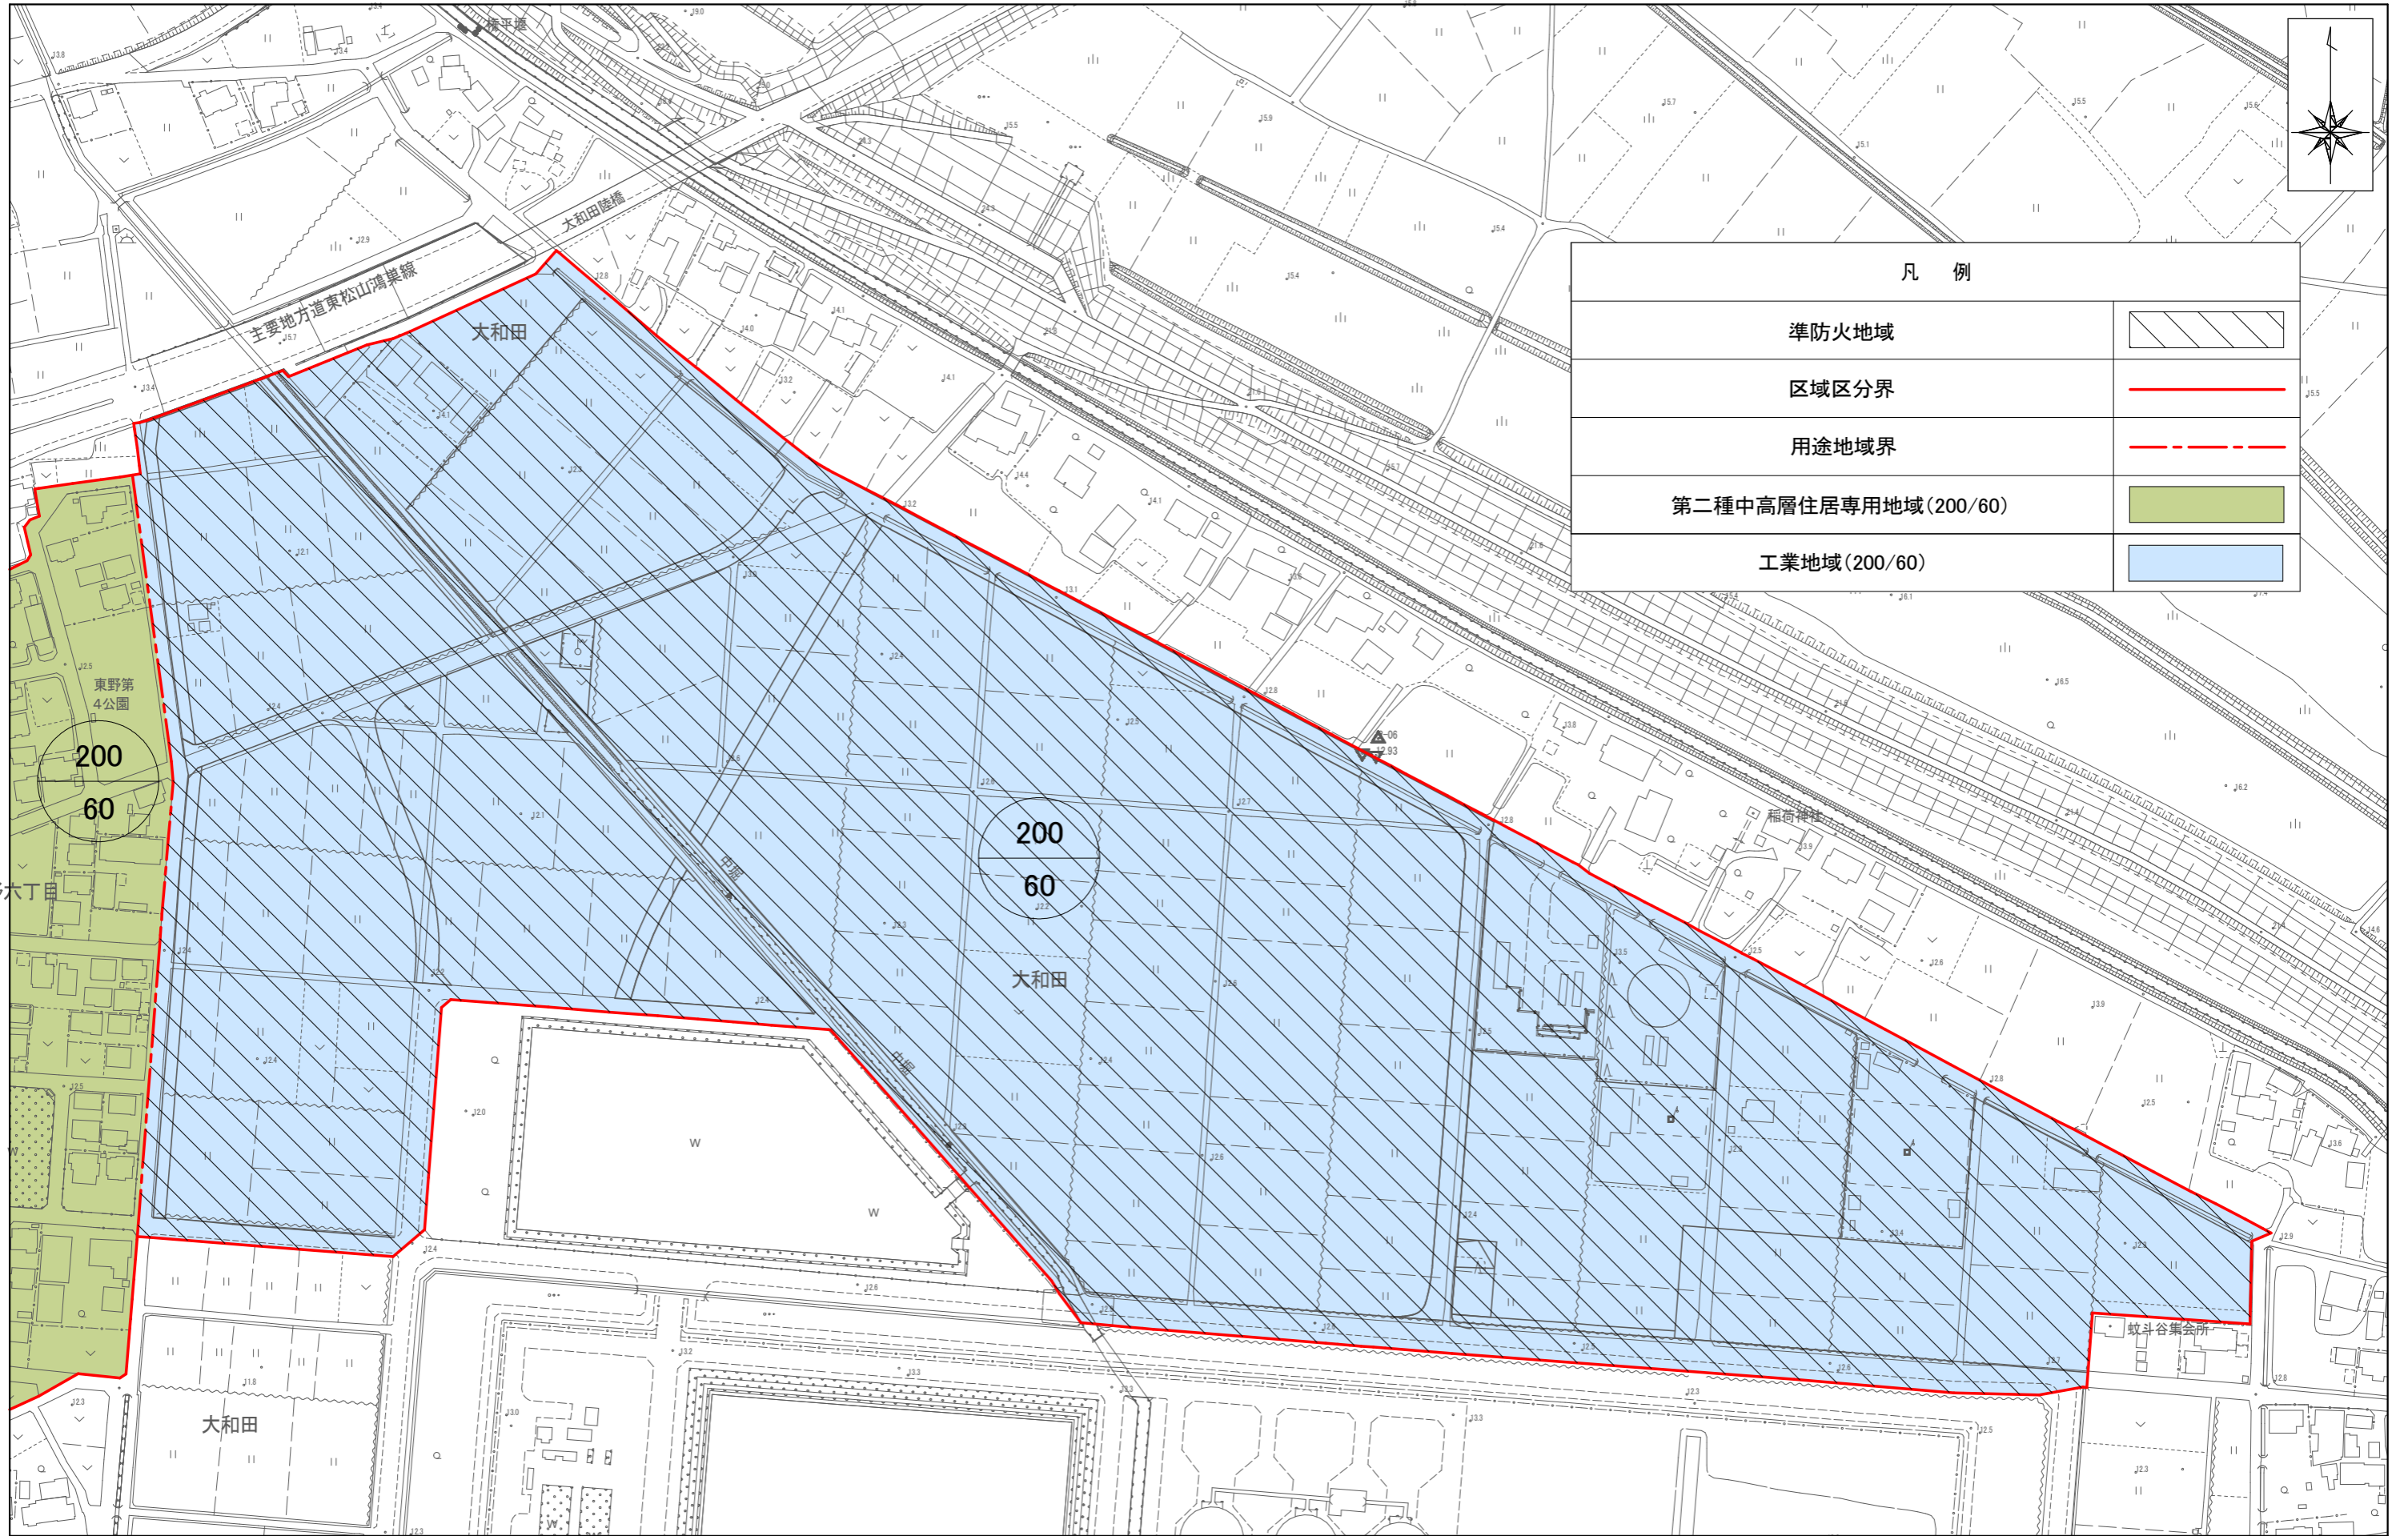

大和田地区 防火地域及び準防火地域 計画図(変更後)

S=1:2,500

凡 例	
準防火地域	
区域区分界	
用途地域界	
第二種中高層住居専用地域(200/60)	
工業地域(200/60)	

東野六丁目

大和田

大和田

大和田

蚊斗谷集会所

200
60

200
60