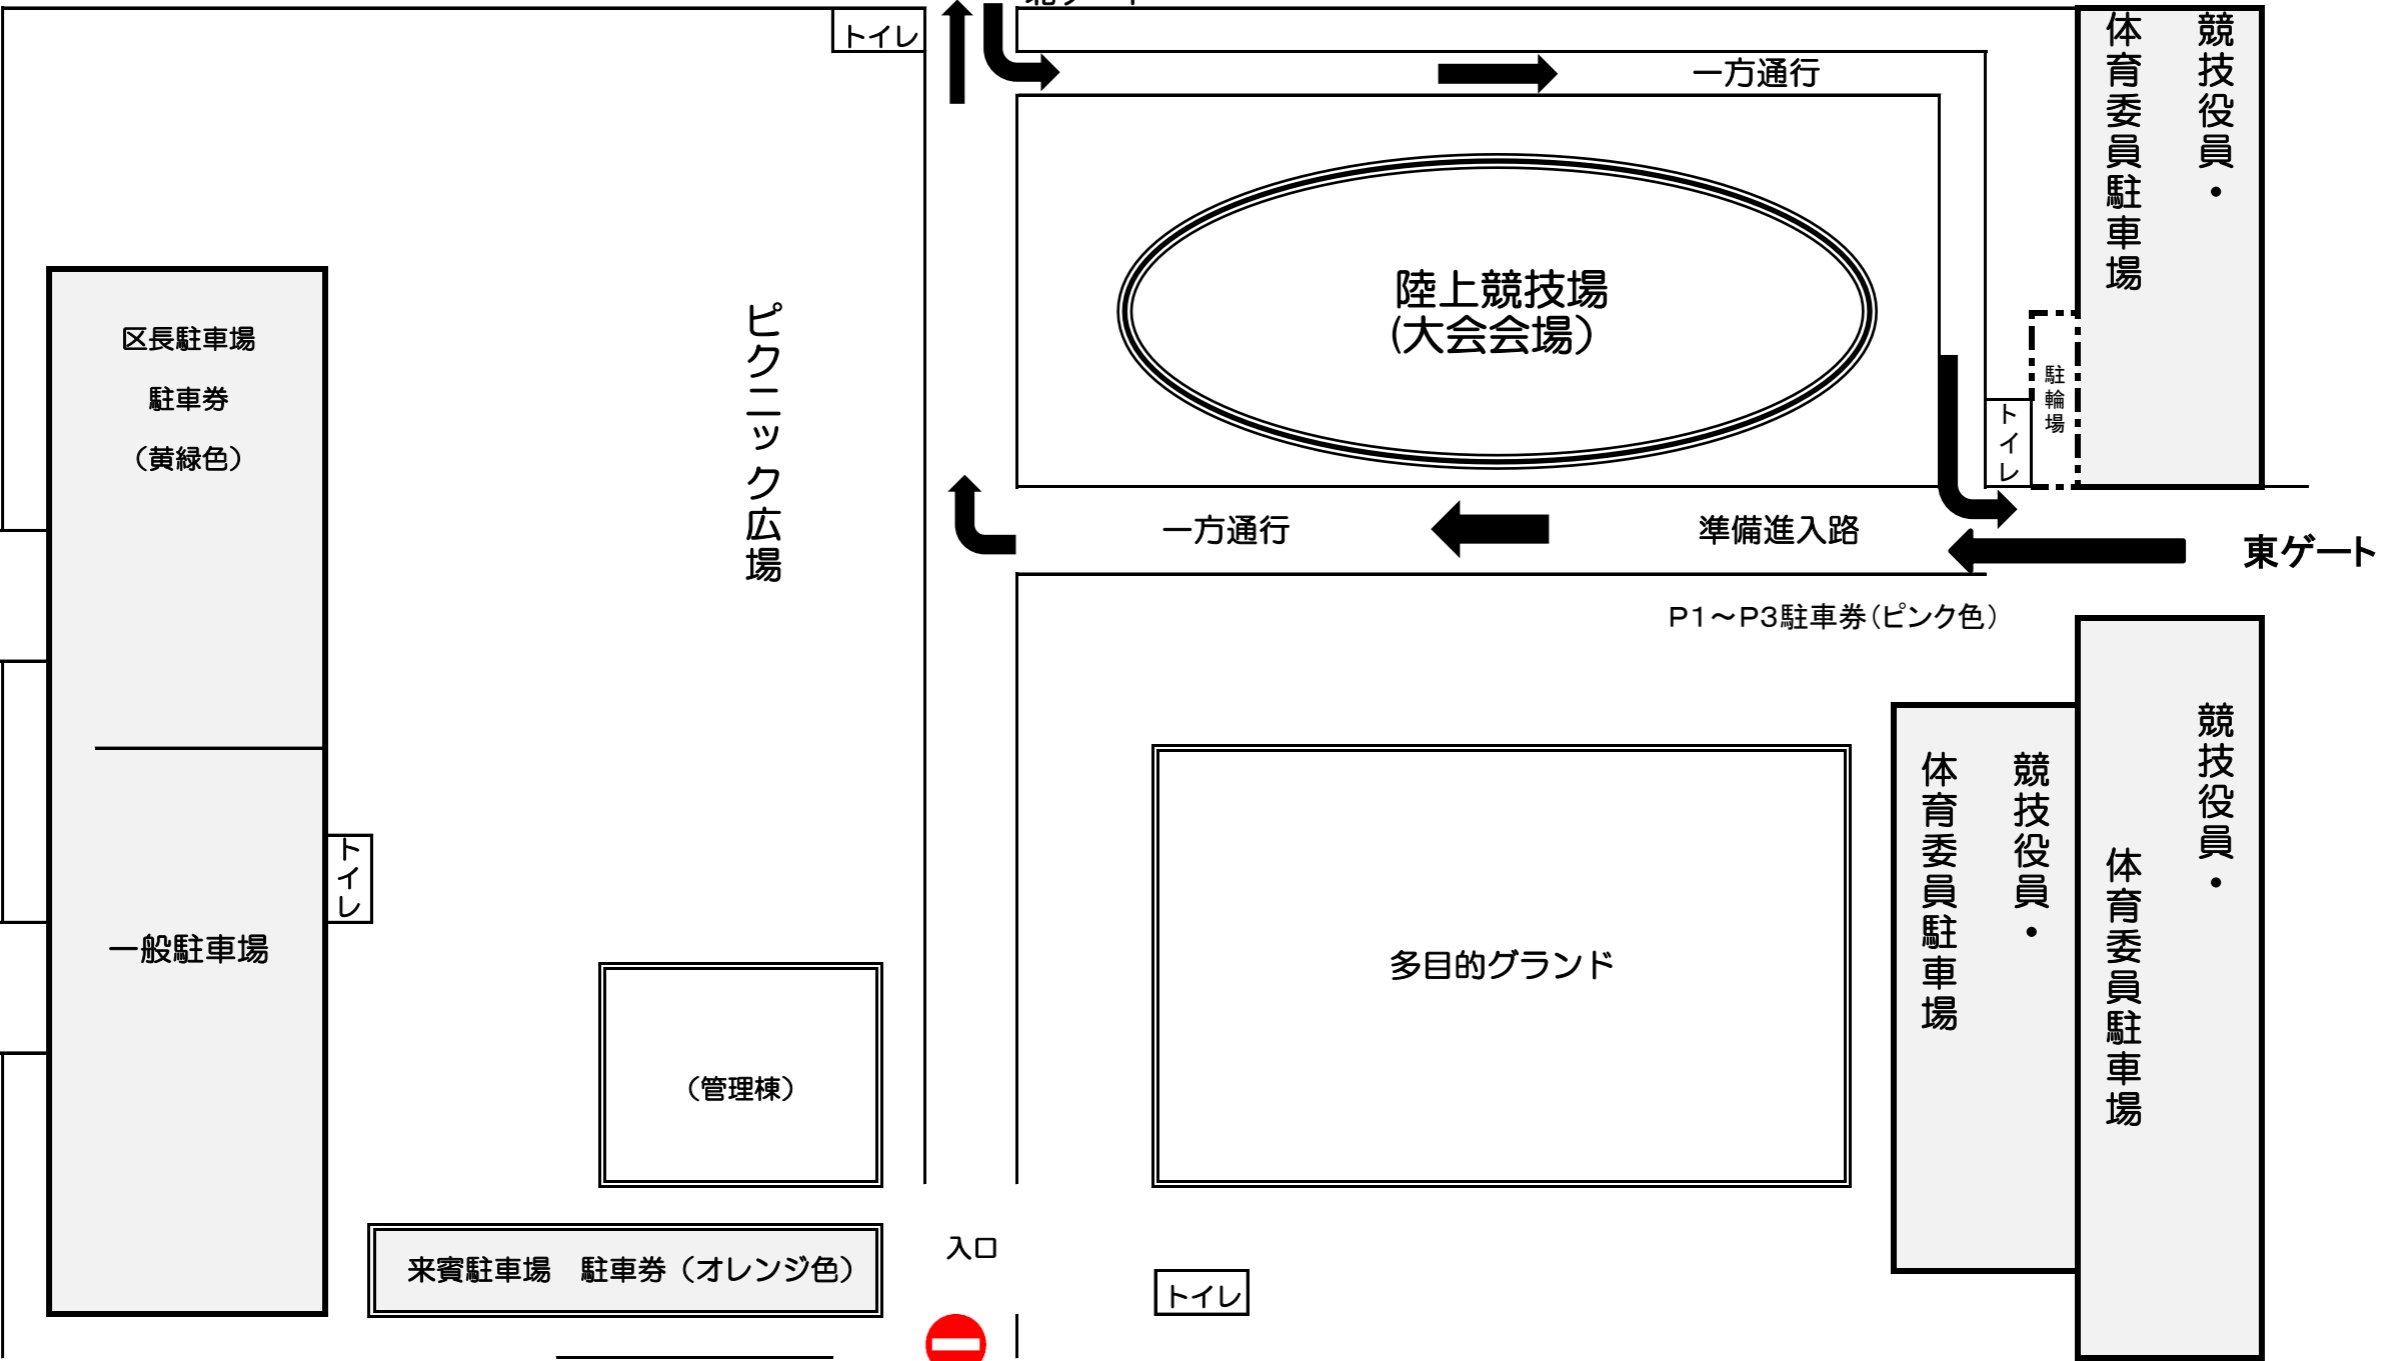

町民体育祭会場案内図

至熊谷市

県道今泉・東松山線