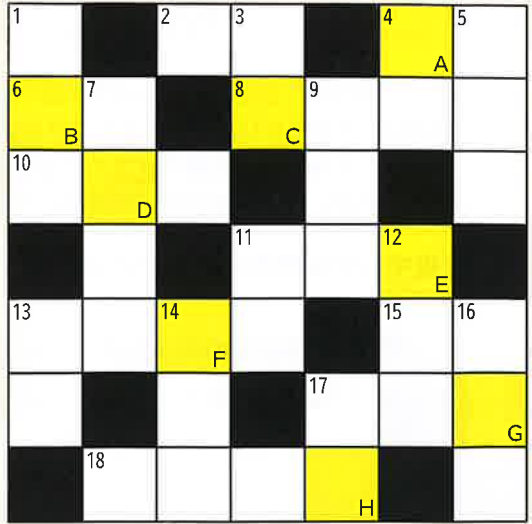

広報ひきのクロスワード

問題難易度：★★★★☆

制作 編集担当

※大文字・小文字の区別はありません。

A	B	C	D	E	F	G	H
---	---	---	---	---	---	---	---

アルファベットに入る文字を並べ替えて、キーワードを完成させてください。

正解者の中から抽選で10名様にプレゼントをお送りします。

▼応募方法