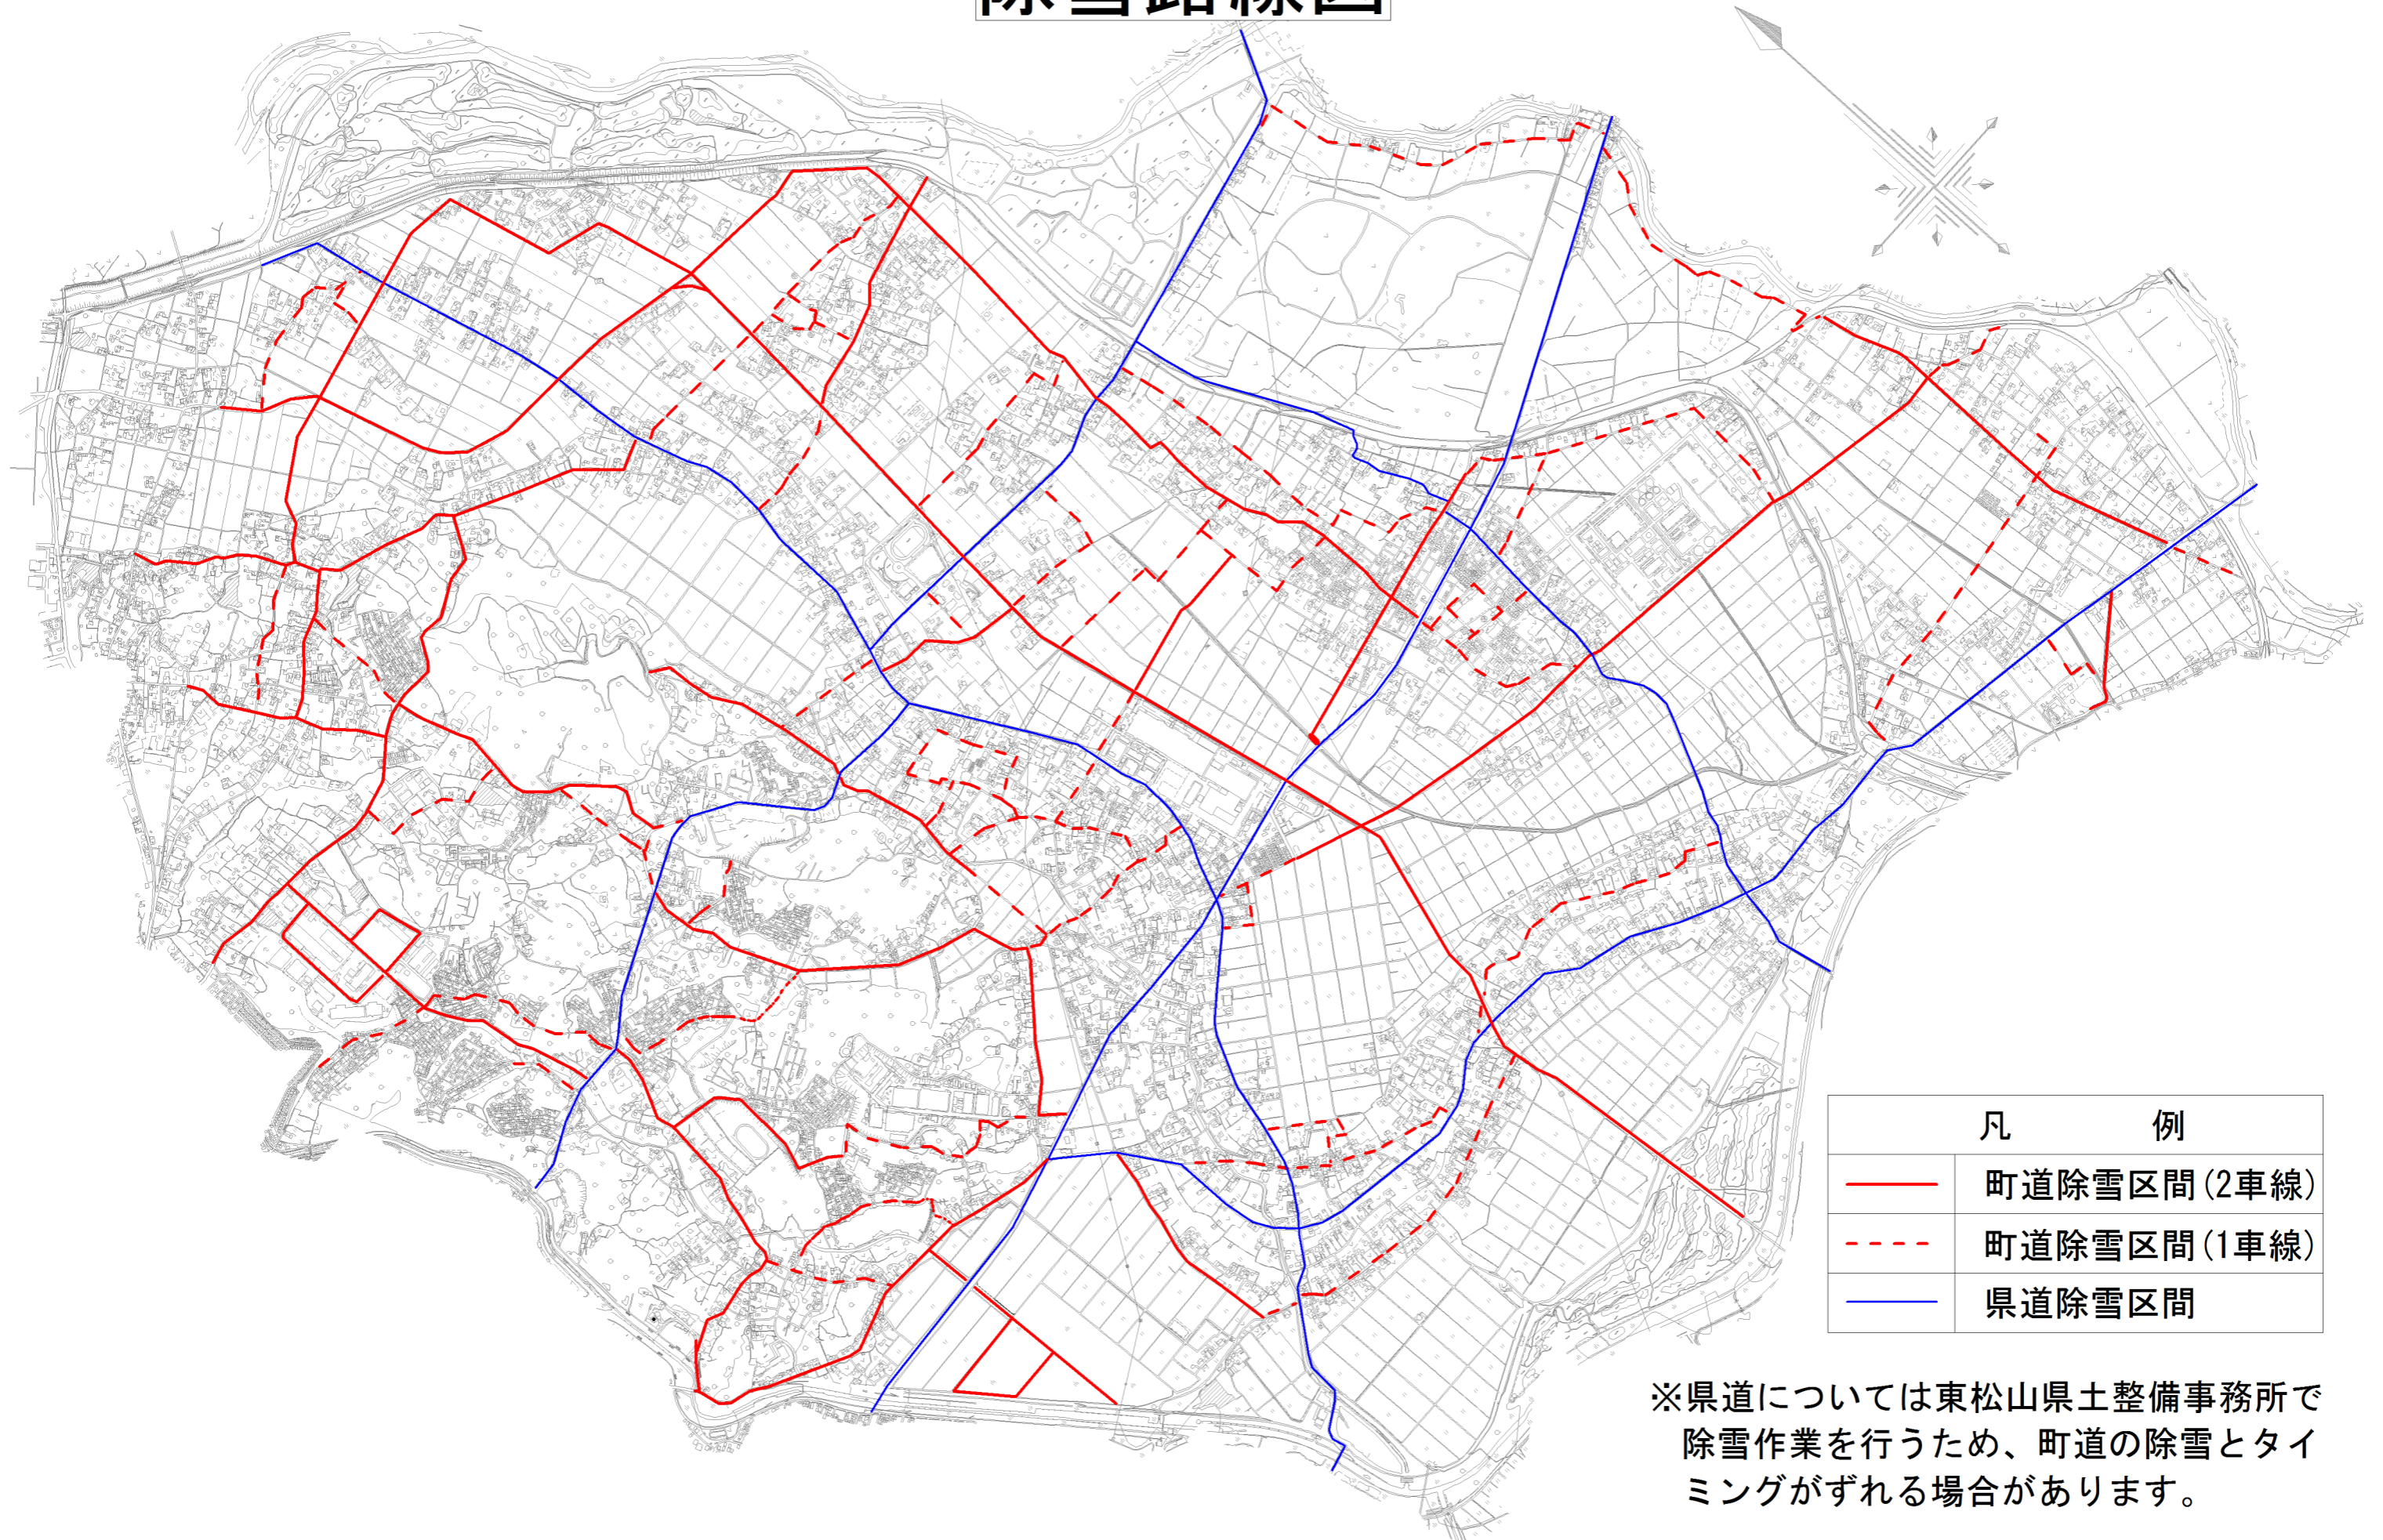

除雪路線図

凡 例	
	町道除雪区間(2車線)
	町道除雪区間(1車線)
	県道除雪区間

※県道については東松山県土整備事務所で除雪作業を行うため、町道の除雪とタイミングがずれる場合があります。