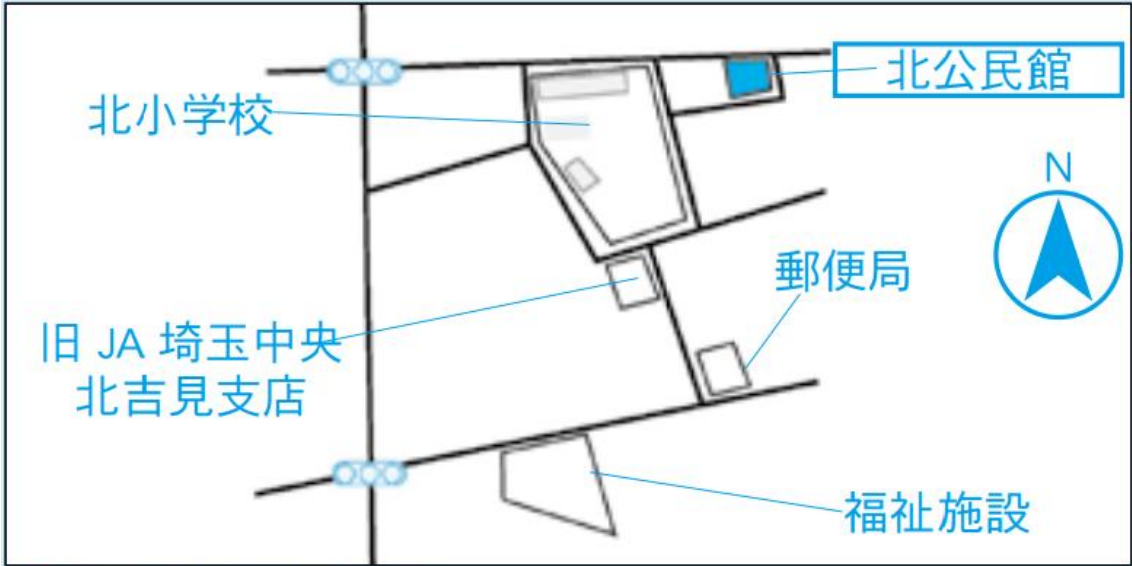

第11 投票所変更のお知らせ

8月6日執行埼玉県知事選挙は投票所を変更します。

投票所は
北公民館
です。

◆◆ご注意ください◆◆

◆投票区域（行政区）
地頭方、本沢、上細谷、小新井、一ツ木