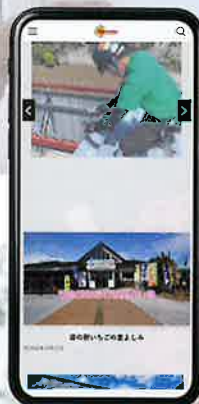

吉見町商工会LINE公式アカウント 友だち募集中

吉見町のお店やイベント、
暮らしに役立つ情報をお届けします!

お店の紹介

イベント
情報

▼ 友だち追加方法

1

ホーム画面へ

2

友だち追加ボタンを
タップ

3

「QRコード」から
読み取る

4

友だち追加で
完了

5

トーク画面に表示された「アンケート」へ
のご協力をお願いします（約30秒で終わります）

吉見町情報ポータルサイト

未来を彩るよしみの魅力

よしみコレクトナビ OPEN!

スマートフォンアクセス
左のQRコードを読み取るか
下のURLを直接入力してア
クセスしてください。

URL : <https://yoshimi-sci-navi.com>

よしみコレクトナビ 検索

吉見町内のお店や観光に関することや暮らしが便利に
なる情報など、吉見町を楽しむための情報が満載です。

お問い合わせ先

🔧 吉見町商工会
TEL : 0493(54)0701
FAX : 0493(54)0743
E-mail : info@yoshimi.or.jp
URL : <https://yoshimi.or.jp>