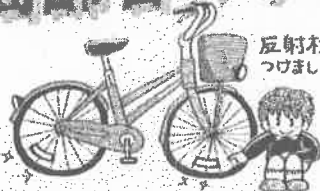

携帯電話のメールにも
ご注意ください!

いちご

～発行～
東松山警察署
二五〇一〇
吉見交番
五四一三九六

交通死亡事故発生!

3月24日午後2時ころ 東松山市石橋地内の国道で普通貨物自動車と自転車が発生し、自転車運転の85歳男性がお亡くなりになりました。

高齢者の事故増加中

信号をよく見る! 横断歩道を渡る! 斜め横断はしない!

泥棒にご用心!