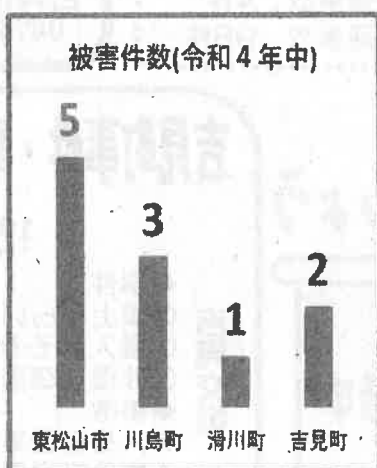

気づいてください。

だれでも だまされやすい!!

わたしも あなたも

話しません、犯人とは
STOP!詐欺被害
留守番電話の有効活用!!

東松山警察署から **10** のアンケート!! あなたはどっち?!

- ① 自宅の電話機の留守番電話機能を使ったことがない。(はい/いいえ)
- ② 自宅の電話が鳴ると、誰よりも早く受話器を取れる自信がある。(はい/いいえ)
- ③ 一度話を聞き始めると、相手の話を途中で遮るのはマナー違反。(はい/いいえ)
- ④ 親しい人からの相談は、とりあえず最後まで聞いてみる。(はい/いいえ)
- ⑤ 耳を疑うような話でも、得する内容だと話を聞いてしまう。(はい/いいえ)
- ⑥ すがりつくようお願いされると話を聞いてしまう。(はい/いいえ)
- ⑦ 警察官や弁護士、役人など肩書きがある職業の人の話は信じてしまう。(はい/いいえ)
- ⑧ 誰にも相談せずに、物事を決めることが多い。(はい/いいえ)
- ⑨ テレビや新聞などの事件や事故の話は、どこか他人事。(はい/いいえ)
- ⑩ 自分は、詐欺の被害にあわない自信がある。(はい/いいえ)

※「はい」と答えた数が多い人ほど、詐欺被害にあう可能性が高いです!!

被害の約 **9割** が犯人からの電話に出たことがキッカケ。

在宅中も **留守番電話** に設定、被害に遭わないために、

犯人からの **電話に出ない** 対策をお願いします!!

留守番電話を上手に活用して、

特殊詐欺被害から自分自身を守りましょう!