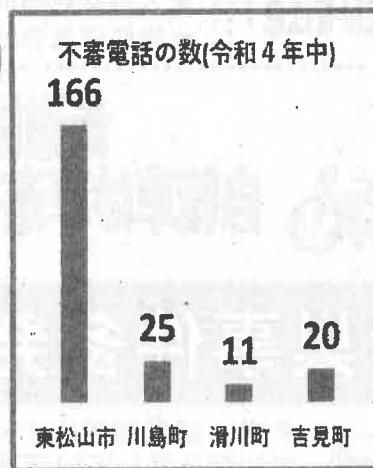

気づいてください。

だれでも だまされやすい!!

わたしも あなたも

話しません、犯人とは
STOP!詐欺被害
留守番電話の有効活用!!

東松山警察署から **10** のアンケート!! あなたはどっち?!

- ① 自宅の電話機の留守番電話機能を使ったことがない。(はい/いいえ)
- ② 自宅の電話が鳴ると、誰よりも早く受話器を取れる自信がある。(はい/いいえ)
- ③ 一度話を聞き始めると、相手の話を途中で遮るのはマナー違反。(はい/いいえ)
- ④ 親しい人からの相談は、とりあえず最後まで聞いてみる。(はい/いいえ)
- ⑤ 耳を疑うような話でも、得する内容だと話を聞いてしまう。(はい/いいえ)
- ⑥ すがりつくようお願いされると話を聞いてしまう。(はい/いいえ)
- ⑦ 警察官や弁護士、役人など肩書きがある職業の人の話は信じてしまう。(はい/いいえ)
- ⑧ 誰にも相談せずに、物事を決めることが多い。(はい/いいえ)
- ⑨ テレビや新聞などの事件や事故の話は、どこか他人事。(はい/いいえ)
- ⑩ 自分は、詐欺の被害にあわない自信がある。(はい/いいえ)

※「はい」と答えた数が多い人ほど、詐欺被害にあう可能性が高いです!!

被害の約 **9割** が犯人からの電話に出たことがキッカケ。

在宅中も **留守番電話** に設定、被害に遭わないために、

犯人からの **電話に出ない** 対策をお願いします!!

留守番電話を上手に活用して、

特殊詐欺被害から自分自身を守りましょう!