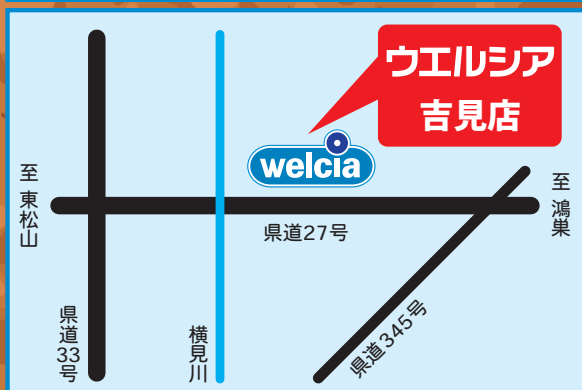

お問い合わせ先

■運行に関して/商品のお問い合わせ・ご注文

welcia ウェルシア 吉見店 電話 0493-54-6925

■販売場所に関するお問合せ

吉見町長寿福祉課(悠友館)
吉見町社会福祉協議会

電話 0493-53-0526
電話 0493-54-5228